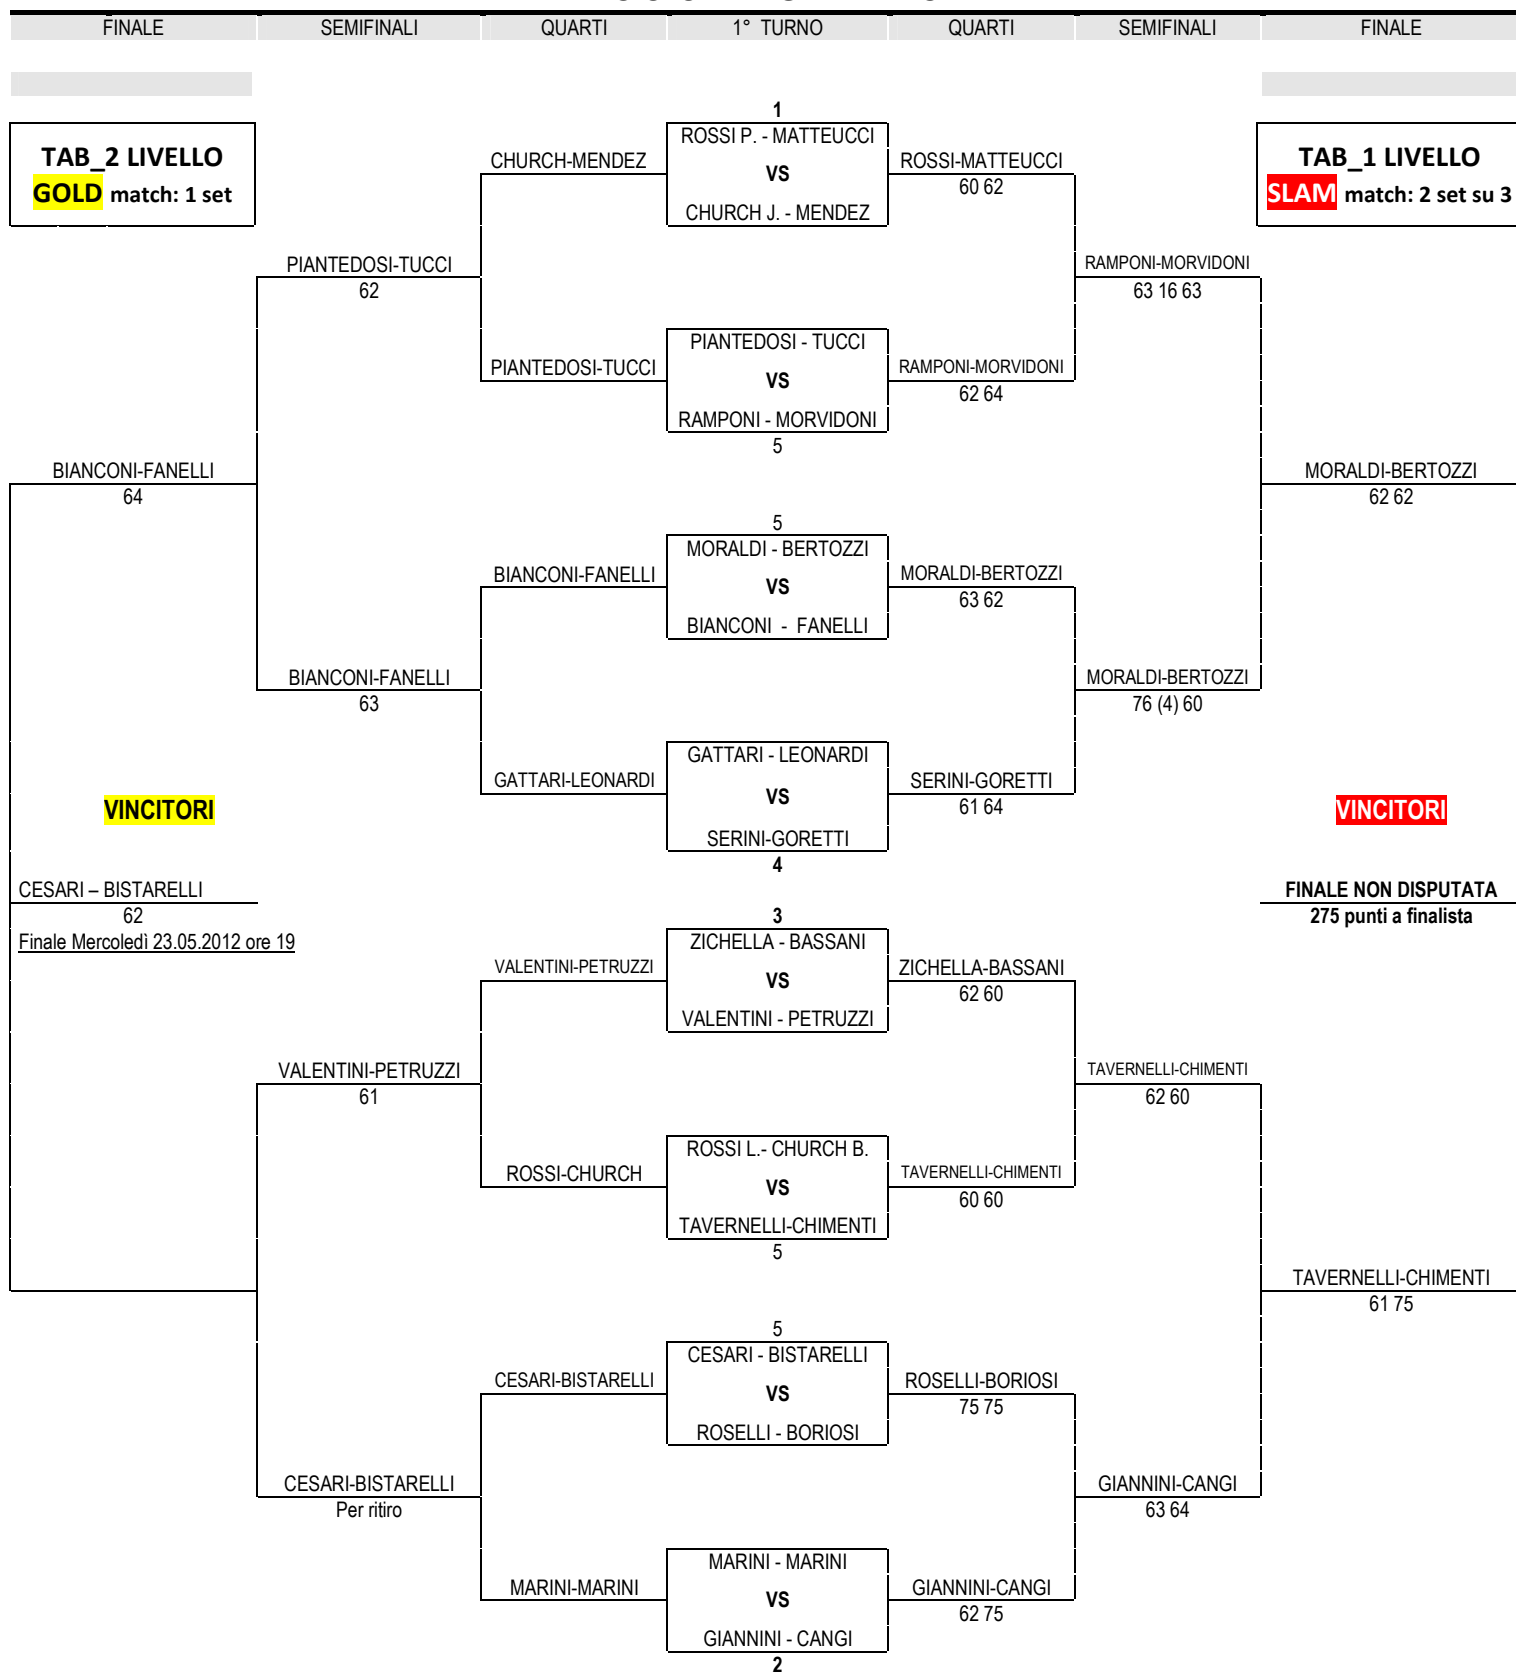

TENNIS CLUB ANGHIAIARI A.S.D.

ACCETTAZIONE	#	COPIE TESTE DI SERIE / PIAZZATE	CIRC	PUNTI EVENTO TAB_2	PUNTI EVENTO TAB_1	ESPOSTO in data 16 APRILE 2012
Dal 1.4.2012 Al 13.4.2102	1	ROSSI Paolo - MATTEUCCI Giorgio	T.C.A.	Vincitori	Vincitori	Direzione di gara
	2	GIANNINI Luca - CANGI Michele		300	700	TENNIS CLUB ANGHIAIARI A.S.D
	3	ZICHELLA Fabrizio - BASSANI Patrizio		Finalisti	Finalisti	Sorteggio effettuato in sede Venerdì 13.4.2012 ore 19.15
Previsione gare	4	SERINI Daniel - GORETTI Emiliano		200	400	Compilazione Tabellone : Paolo Rossi
	5	TAVERNELLI Patrizio - CHIMENTI Maurizio		Semifinalisti	Semifinalisti	
Dal 16.4.2012 Al 30.4.2012	5	CESARI Luca - BISTARELLI Riccardo	100	300	TENNIS CLUB ANGHIAIARI A.S.D. 2012	
	5	RAMPONI Luca - MORVIDONI Giulio	Quarti	Quarti		
	5	MORALDI Omar - BERTOZZI Pierluigi	75	150		

→ I punti ottenuti sono da dividere per 2 ←